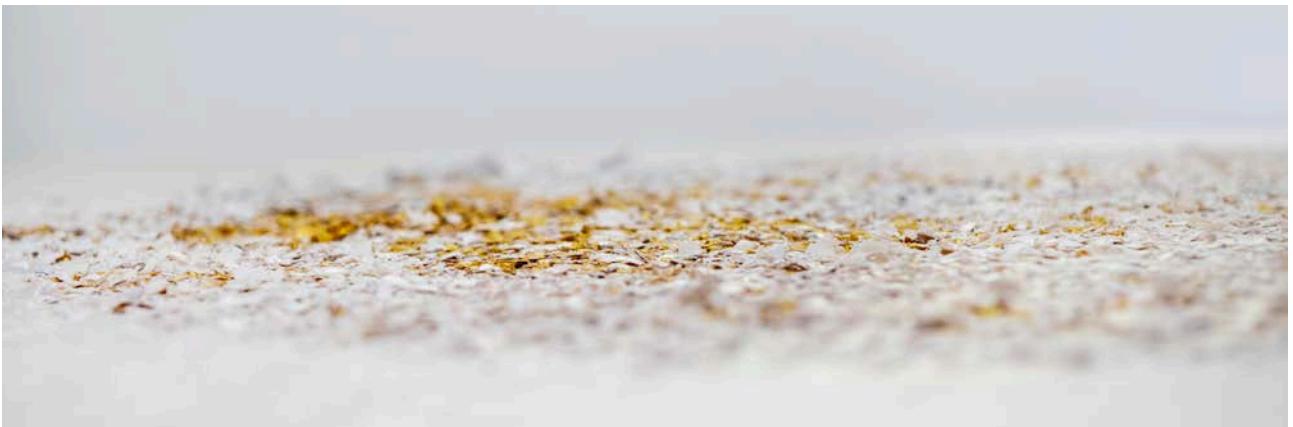

## Meine Vision

*„Die soziale Plastik ... jeder Mensch ist ein Künstler“ - Joseph Beuys*

Über meine Werke möchte ich Menschen berühren, zum Betrachten einladen, zum Träumen und Phantasieren anregen, innere Bilder und Visionen wecken, Schönheit und Stille in Lebensräume bringen und Freude teilen.

Kleinsten Schalenelemente addieren sich, treffen auf Papier, Stoffe und/oder Materialien aus der Natur, verbinden sich und werden zu poetischen Kunstwerken.

Die Künstlerin Anne Kempmann kombiniert zeitgenössische Malerei und Plastik. Sie unterstreicht den schöpferischen Schaffensprozess durch die Chirophonetik. Laute und Rhythmen tönt und bewegt sie auf den Malgrund nach der Art der Atemströmung, die im außen nicht sichtbar ist - wohl aber in der Übertragung durch die Hand als Werkzeug der Seele - zur sichtbaren Sprache erhoben wird. Sie greift die „Handspuren“ als Impuls auf, setzt den Malprozess fort, in dem sie frei mit diversen Materialien experimentiert und mehrdimensionale, großformatige Wandskulpturen entwickelt, auf handgeschöpften Papieren und Leinwand.